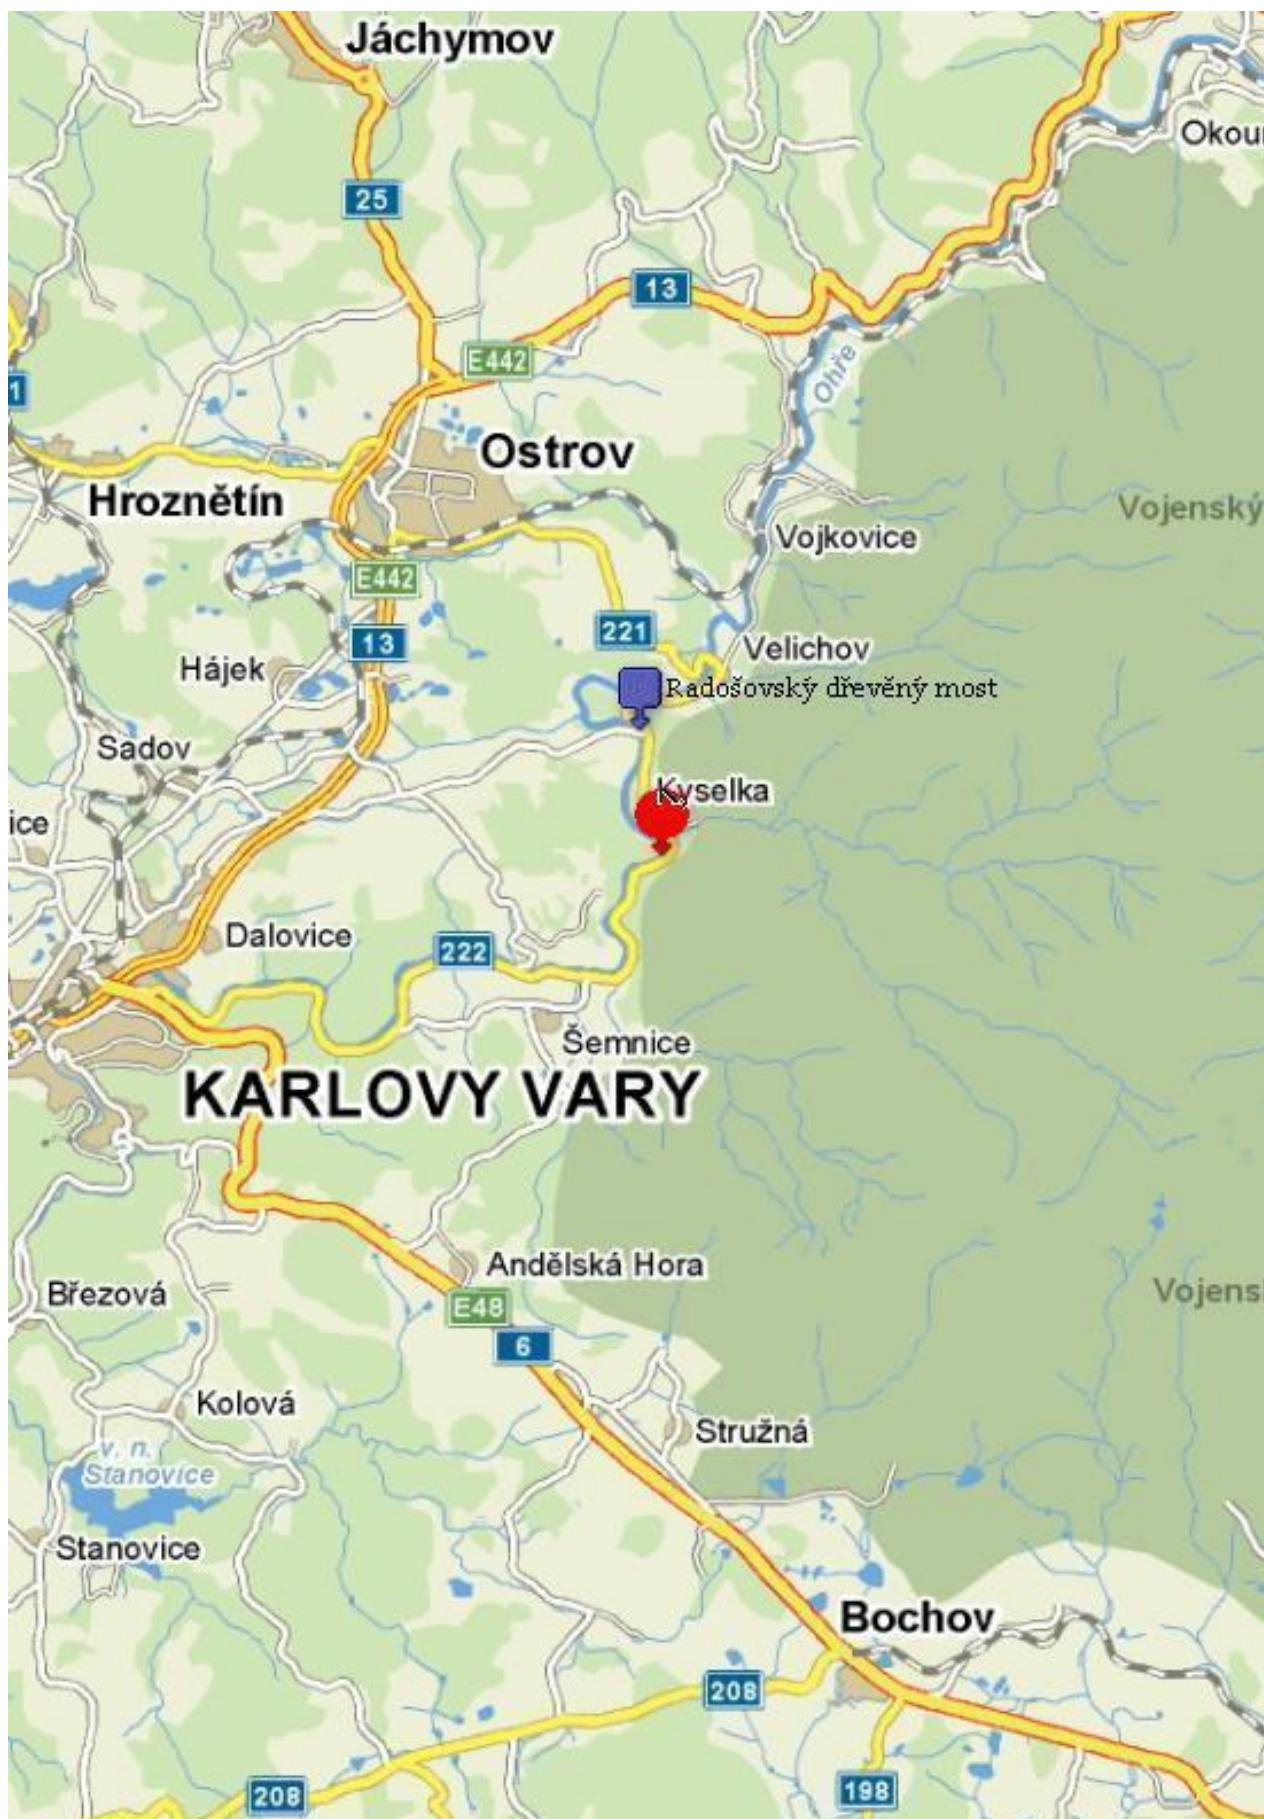

Loc: 50°16'12.614"N, 12°59'40.018"E

Ukázat na mapě místo srazu nebo naplánovat trasu:

<http://www.mapy.cz/#mm=ZTtTcP@sa=s@st=s@ssq=rado%C5%A1ov%2087@ss>

Na výsledky, foto a průběh z minulých derby se můžete podívat zde:
Na webu <http://www.artemis-gold.cz> – sekce AKCE