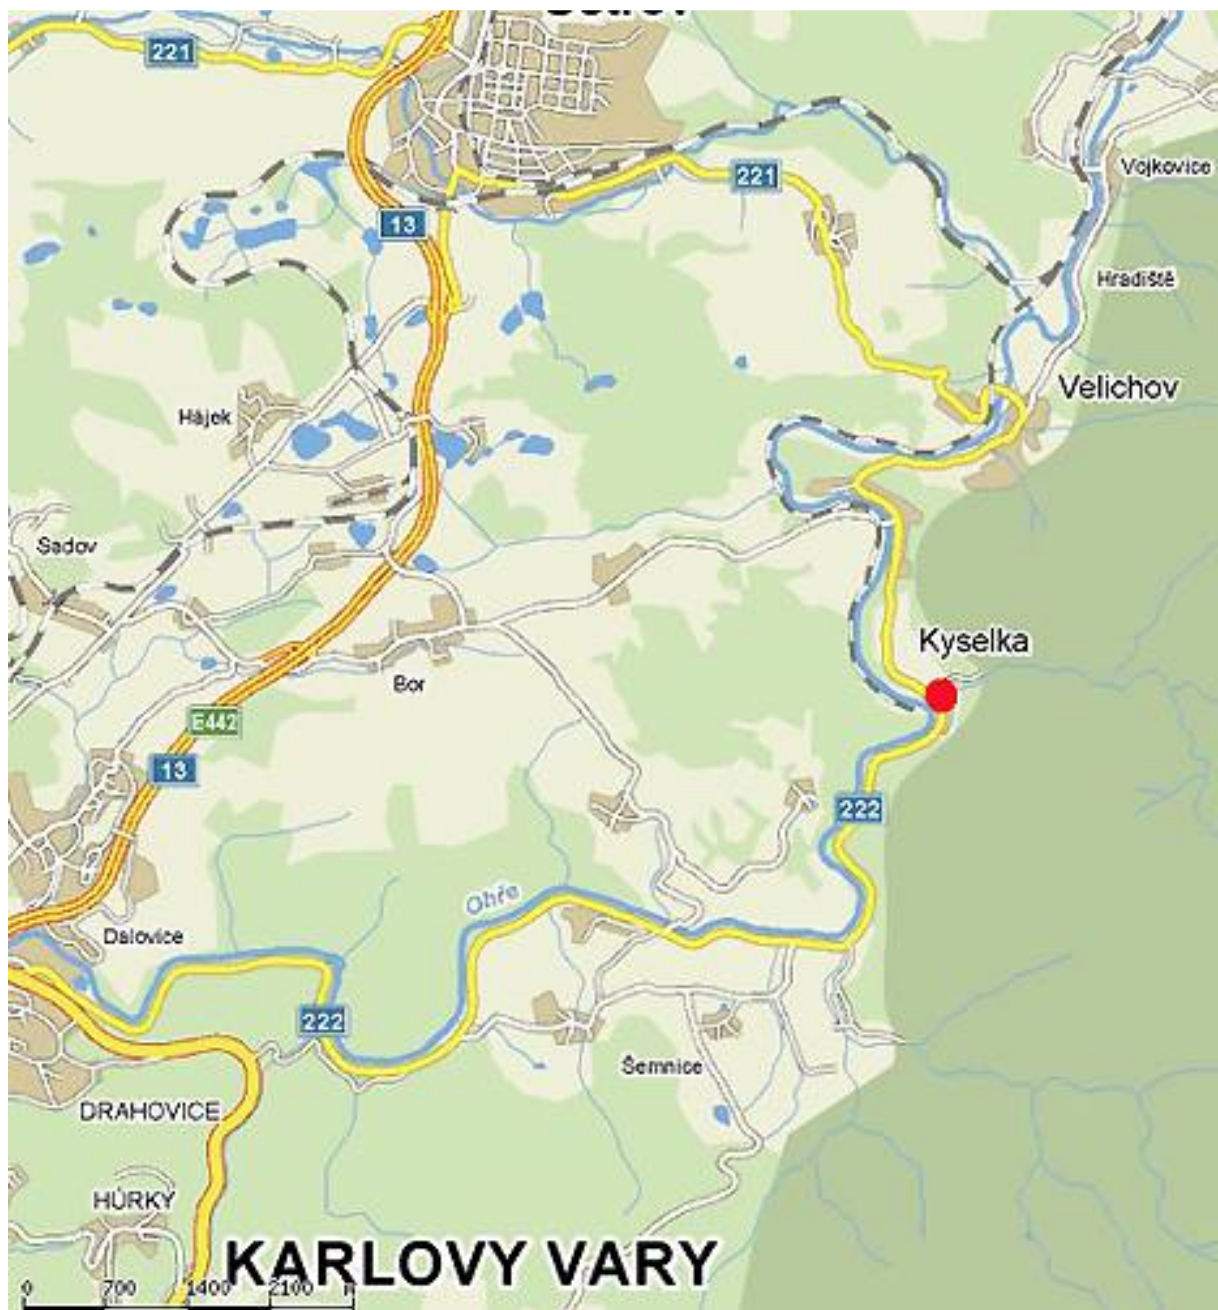

Více formací najdete: http://www.artemis-gold.cz/dovolena_2014.htm

Loc: 50°16'12.614"N, 12°59'40.018"E

Ukázat na mapě místo srazu nebo naplánovat trasu:

<http://www.mapy.cz/#mm=ZTtTcP@sa=s@st=s@ssq=rado%C5%A1ov%2087@ss>