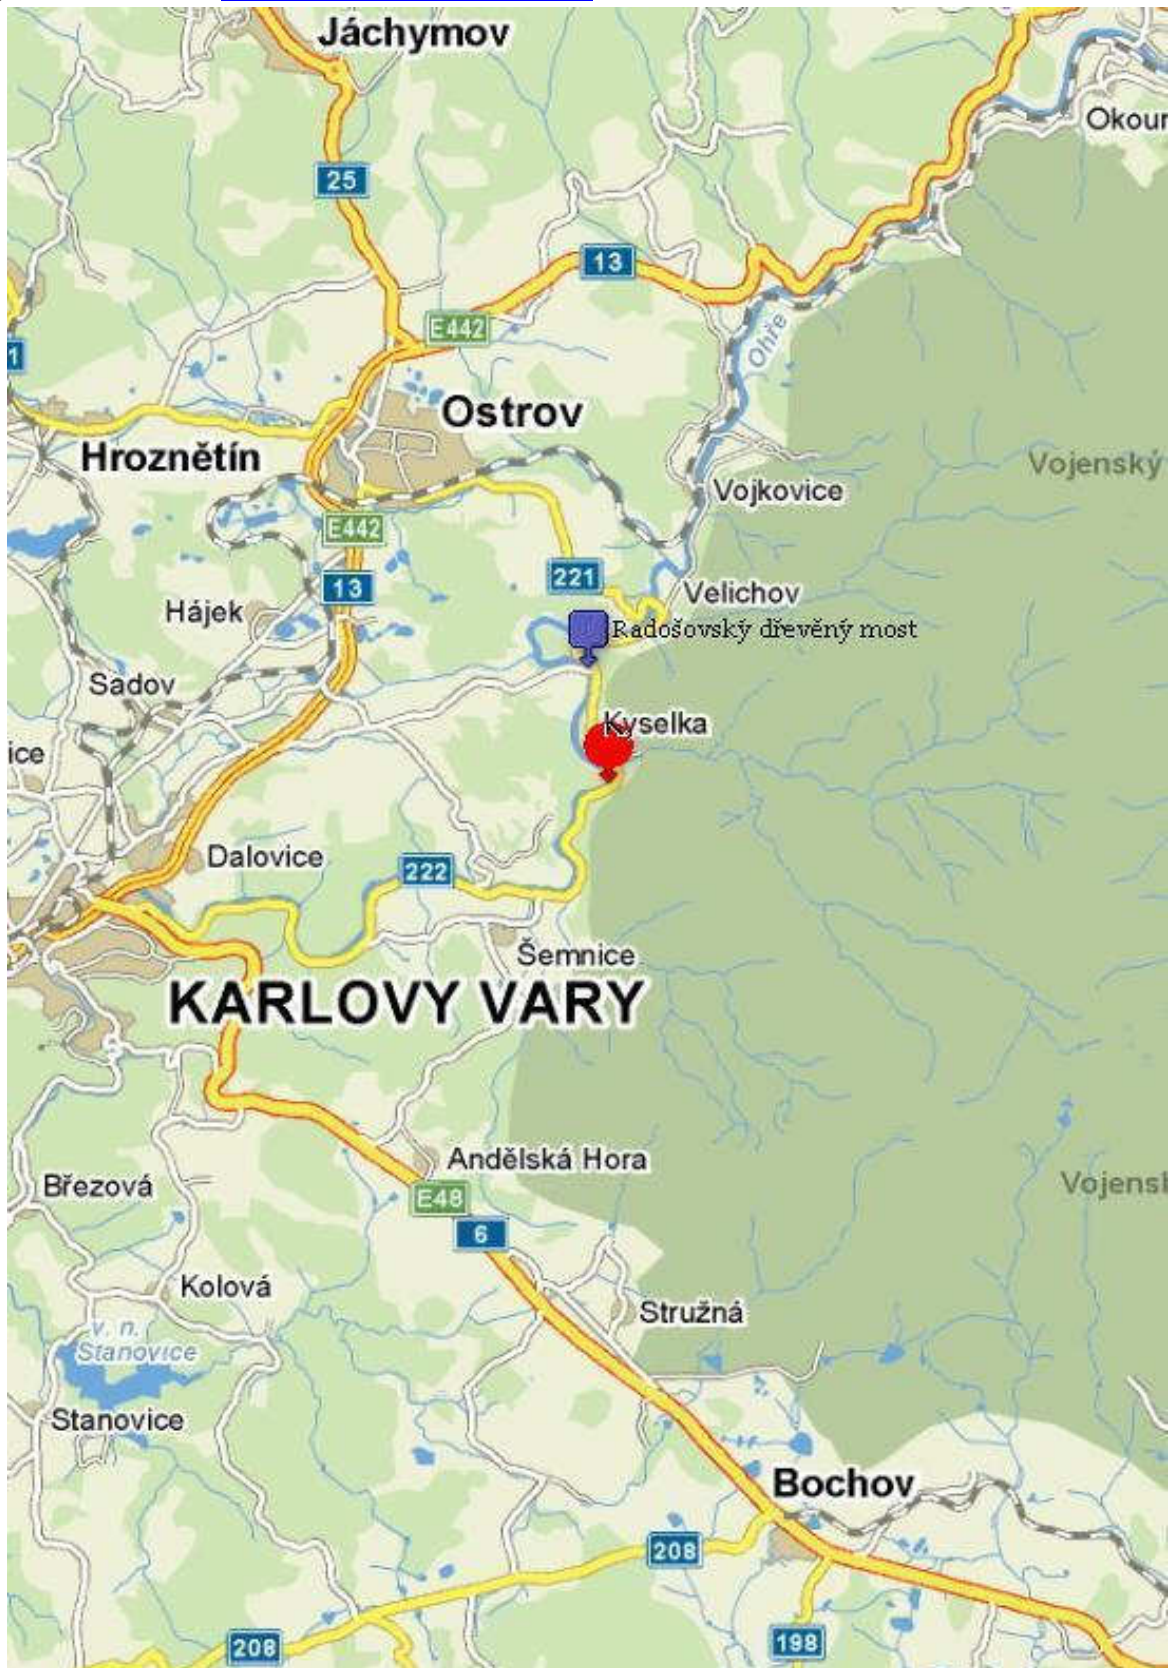

OMS Karlovy Vary: <http://www.oms-karlovyvary.cz/>

Správce zkoušek: <http://www.artemis-gold.cz>

**Loc: 50°16'12.614"N, 12°59'40.018"E**

Ukázat na mapě místo srazu nebo naplánovat trasu:

<http://www.mapy.cz/#mm=ZTtTCP@sa=s@st=s@ssq=rado%C3%A1ov%2087@ss>